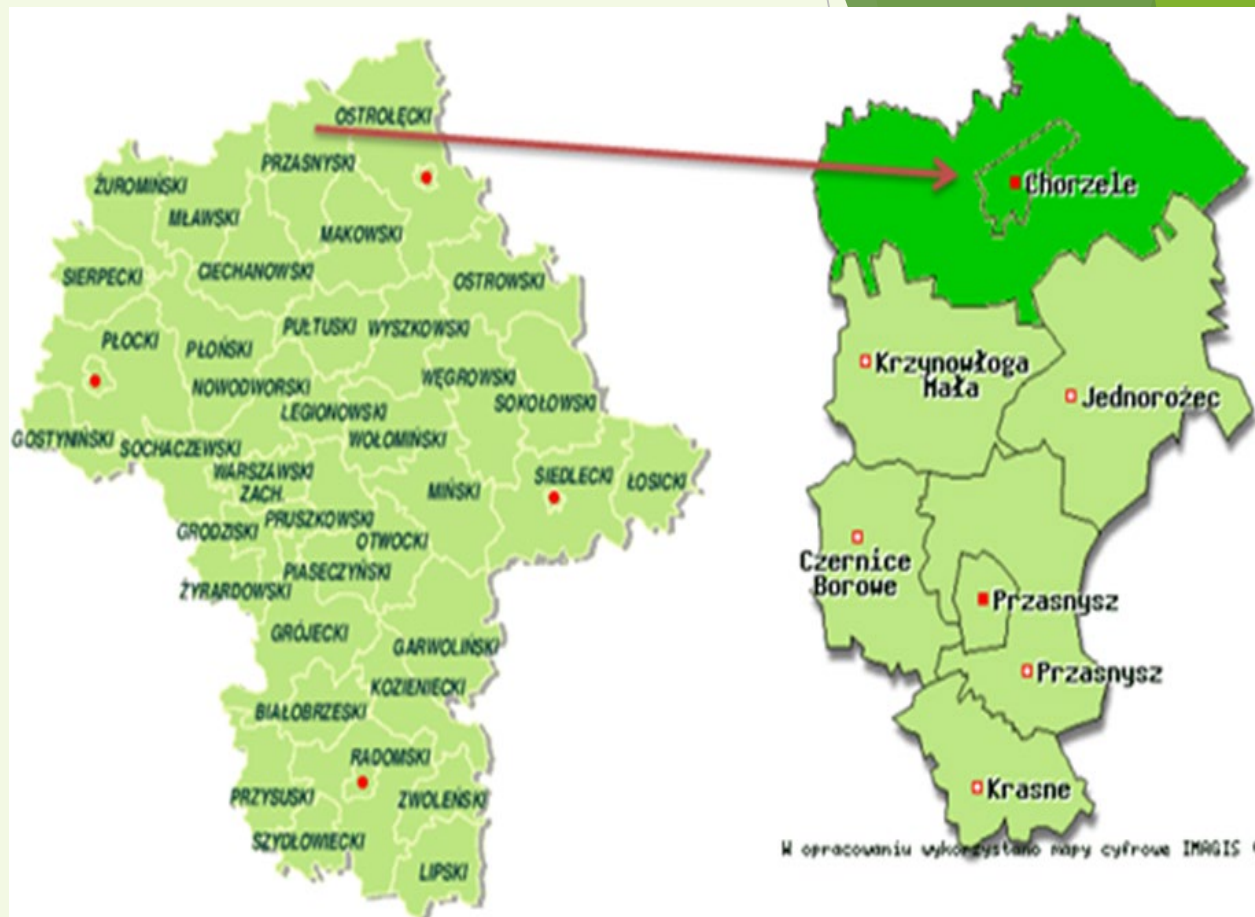

Gmina Chorzele Chorzele Municipality Ewelina Biernacka

W opracowaniu wykorzystano mapy cyfrowe IMGIS (R

MIASTO I GMINA CHORZELE

WOJEWÓDZTWO MAZOWIECKIE

PLAN DZIAŁAŃ NA RZECZ ZRÓWNOWAŻONEJ ENERGII

Opracowanie:

dr inż. Zbigniew Wyszogrodzki

Czerwiec 2012

Stanisława Komosiński...
powiat przasnyski

3 Airly CAQI (PM)
Wspaniałe powietrze!

• Pomiar na żywo (interpolowany)

Źródło danych: [Airly](#)

PYŁY

PM10	6 %	3 $\mu\text{g}/\text{m}^3$	+
PM2.5	10 %	2 $\mu\text{g}/\text{m}^3$	+
PM1		2 $\mu\text{g}/\text{m}^3$	+